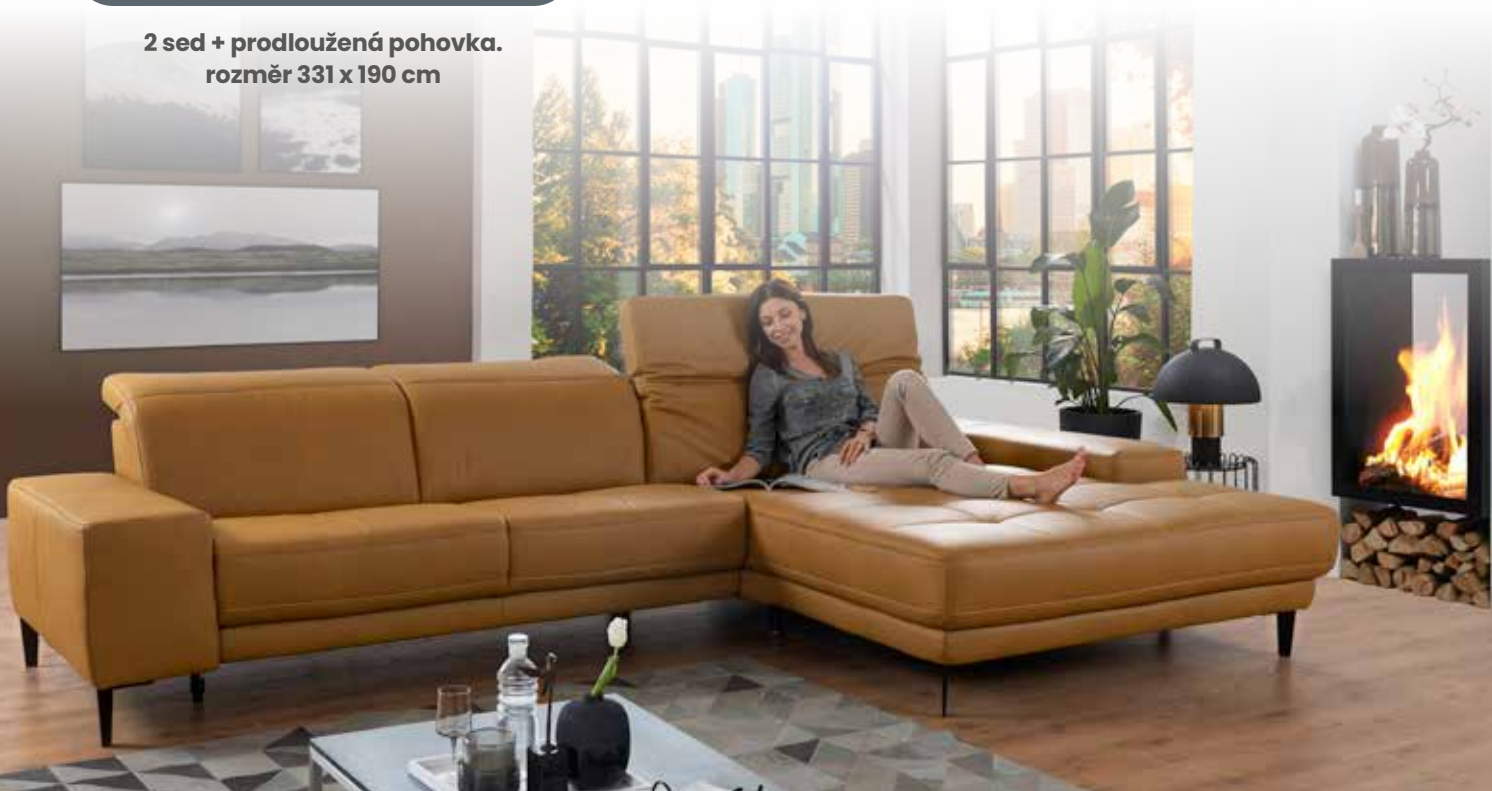

- » dřevěný rám z bukového dřeva
- » výplň sedačky tvoří vlnovcové pružiny, polyuretanová pěna a vatové rouno
- » nohy k sedací soupravě standartně v provedení kov černá mat alternativně: hliníkové úhlové nohy, dřevěné nohy
- » detail potahu – k dispozici i s kontrastními švy

Na všechny sestavy,
elementy, funkce
a potahové materiály

-25%

z doporučených MOC s DPH

2 sed + prodloužená pohovka.
rozměr 331 x 190 cm

INDIGO

- » model dostupný ve všech aktuálních látkách a kůžích
- » vysoce variabilní – plánovatelný model s vysokým počtem dílů k sestavení
- » manuálně nebo motoricky polohovatelná opěrka hlavy
- » manuálně polohovatelné područky
- » TV funkce motorová
- » výsuvné sedadlo motorové
- » relaxační funkce motorová – prodloužená pohovka
- » **POHODLNÁ HLOUBKA SEDU / 56 cm**
- » **VÝŠKA SEDU / 46 cm nebo 49 cm**